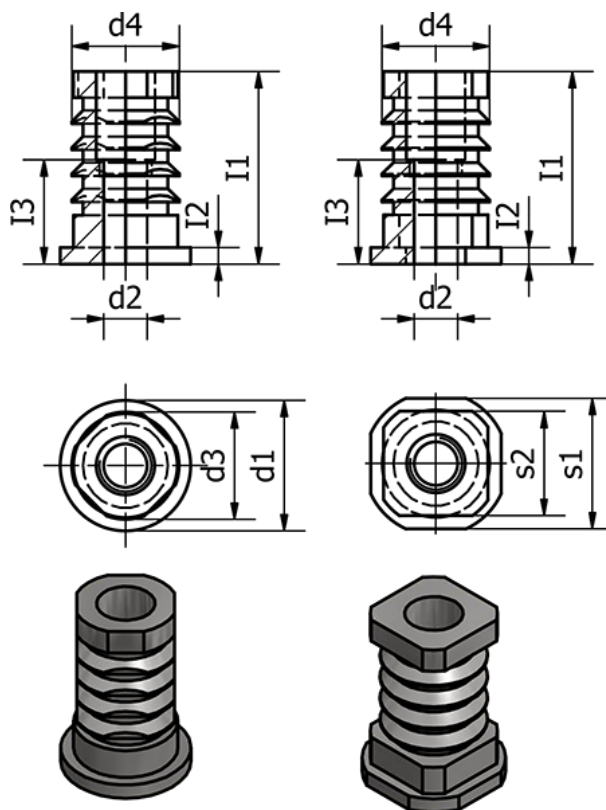

Varenummer: 209925D25M10

Beskrivelse: E+G Gevind indsats - GN 992.5-D25-M10

## Mål

d1 = 25

d2 = M10

d3 = 21

d4 = 21.5

I1 = 29.5

I2 = 2.5

I3 = 16

s1 =

s2 =

Vægt (g) = 50